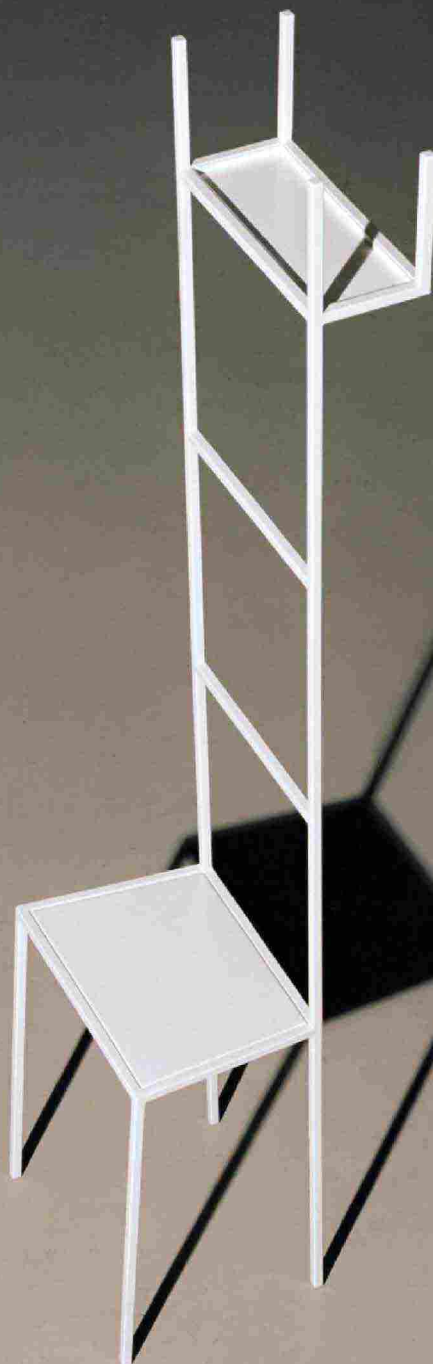

Servo muto Mate di (a+b) dominoni, quaquaro, Living Divani.

Ritaglio stampa ad uso esclusivo del destinatario, non riproducibile.

182442