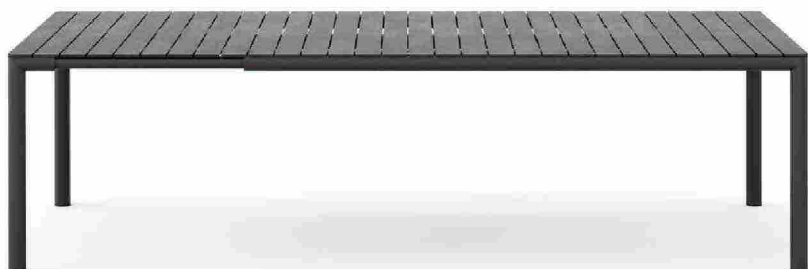

POLTRONA FRAU
THE SECRET GARDEN

DESIGN
Roberto Lazzeroni

Tavolini in teak, con piano in gres smaltato e rifinito a mano in Pale Green e Deep Brown, diametri 50/90 centimetri.

MINOTTI
TORII NEST OUTDOOR LOVESEAT

DESIGN
Nendo

Divano rotondo due posti con schienale avvolgente in corda intrecciata Dark Brown, dal disegno ispirato alla paglia di Vienna. Struttura in teak naturale e gambe in alluminio. Dimensione 158x155 centimetri.

Ritaglio stampa ad uso esclusivo del destinatario, non riproducibile.

Mauro Mattioli per Unopiù

182442

NARDI
TEVERE

DESIGN
Raffaello Galotto

Tavolo allungabile con base in alluminio riciclabile e piano dogato in polipropilene 100% rigenerato e riciclabile, color Terra. Disponibile in due misure: 145 (210) e 210 (275) centimetri.