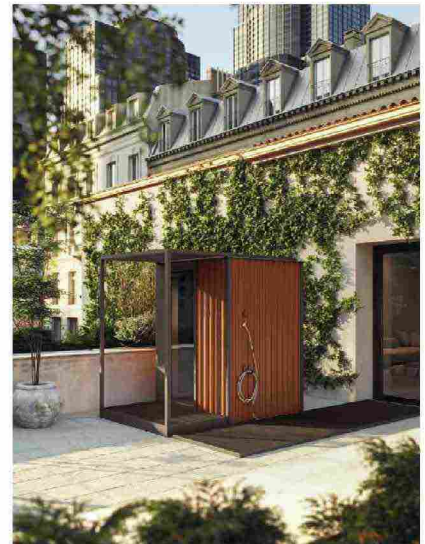

VALENTINI
ETHOS

DESIGN
Fabio Valentini

Una collezione di sedute in&outdoor dalle linee morbide e rivestimenti sfoderabili. Qui, la versione chaise longue due posti.

ARTEMIDE
KNOP

DESIGN
Big - Bjarke Ingels Group

Famiglia di lampade da esterno di diverse altezze, per segnare percorsi o creare aree di luce. Stelo e testa arrotondata in alluminio.

EFFE
CABANON TERRACE

DESIGN
Rodolfo Dordoni con Michele Angelini

Sauna da esterno smontabile e installabile in giardini o terrazze. Interno in Aspen termotrattato ed esterno in alluminio.