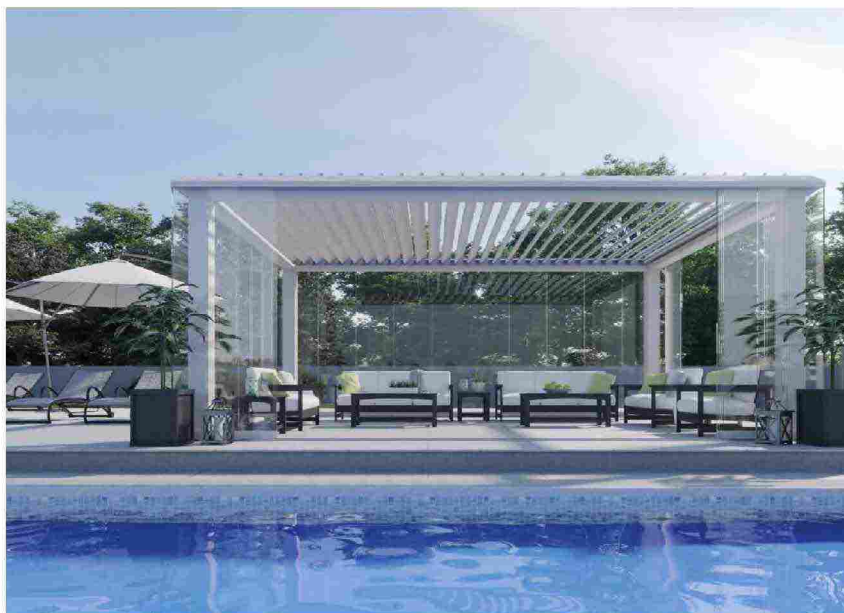

BT GROUP
R608 PERGOSKY

DESIGN
BT Group

Pergola bioclimatica autoportante in alluminio, con sistema LuLovelro scorrevole perimetrale e gronda integrata nei montanti. Il motore a bassa tensione è efficiente in ogni condizione meteo.