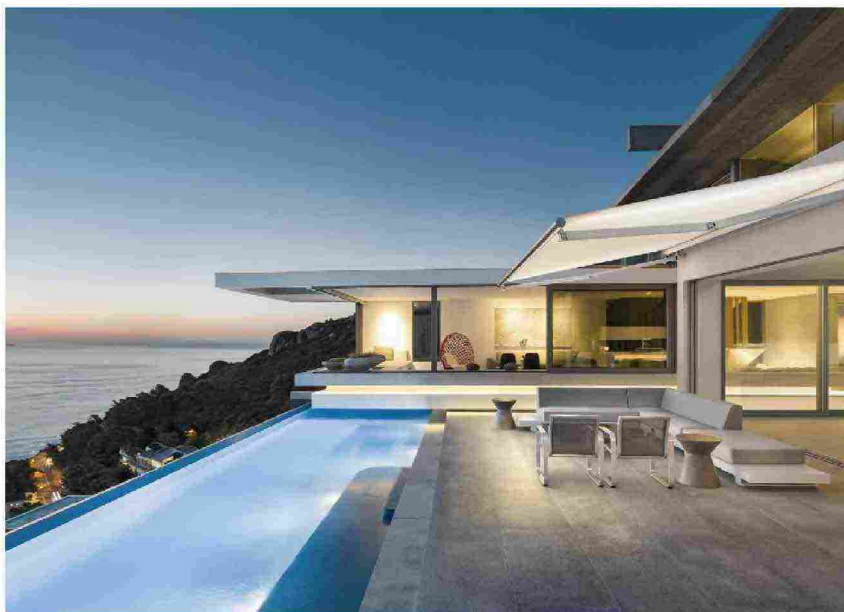

GIBUS
SPAZIO

DESIGN
R&D Gibus
e Meneghello Paolelli

Tenda a bracci installabile a soffitto e a parete, con estensione massima fino a 4 metri. Il telo è in poliestere disponibile in molteplici colori e disegni. L'illuminazione a led è opzionale.